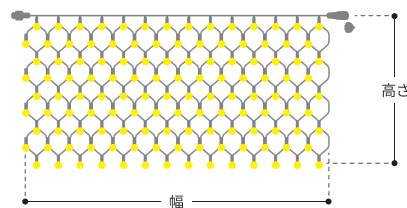

交互
点滅

全点灯

コントローラーNH AC-DC変換器NH
SJ-NH601C対応 SJ-NH603D対応

イルミネーション・セット・コレクション

Outdoor Trees

屋外 生垣・フェンス

Collection. 7

生垣等に沿って配置するLEDセット

生垣やフェンスなど面積が広い所に配置します。
面積から面数を算出して簡単に設置できます。

■ セットの基本構成

■ 必要なクロスネットの面数(目安)・部品数

1面サイズ	合計サイズ	LED数	PAD-80W-A(¥12,000)	SJ-NH06-L18-3P(¥2,600)	SJ-NA33-□□(¥33,600)	標準販売価格合計
	9.9m×1.3m	1008	1	1	3	¥115,400
3.3m×1.3m	19.8m×1.3m	2016	2	2	6	¥230,800
	39.6m×1.3m	4032	4	4	12	¥461,600