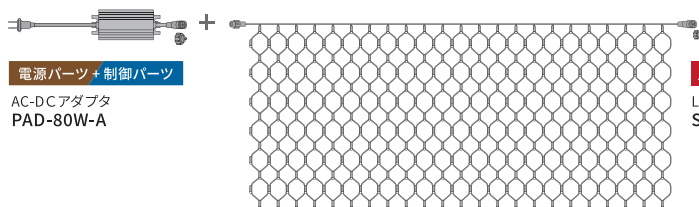

交互
点滅

全点灯

コントローラーNH AC-DC変換器NH
SJ-NH601C対応 SJ-NH603D対応

イルミネーション・セット・コレクション

Outdoor Trees

屋外 生垣・フェンス

Collection. 7

生垣等に沿って配置するLEDセット

生垣やフェンスなど面積が広い所に配置します。
面積から面数を算出して簡単に設置できます。

■ セットの基本構成

■ 必要なクロスネットの面数(目安)・部品数

1面サイズ	合計サイズ	LED数	PAD-80W-A(¥12,000)	SJ-NH06-L18-3P(¥2,600)	SJ-NA33-□□(¥33,600)	標準販売価格合計
	9.9m×1.3m	1008	1	1	3	¥115,400
3.3m×1.3m	19.8m×1.3m	2016	2	2	6	¥230,800
	39.6m×1.3m	4032	4	4	12	¥461,600